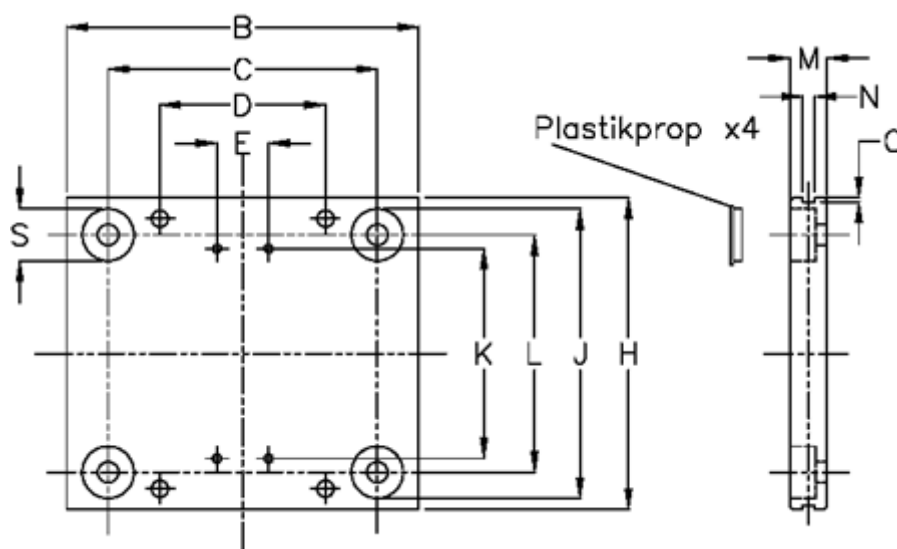

Varenummer: 05911175
 Beskrivelse: Hepco SL2 vogn SS CP MS12-75
 for smørefilt

Mål

B	= 75	Huller til smørenippel = M2.5 x 0.45 x 4	S	= 12.5 x 4.8
C	= 60	J	= 30	vægt kg/1000 = 0.05
D	= 25	K	= 23	
E	= 12	L	= 22.00	
For leje	= 13	M	= 7.34	
For skinne	= MS/NMS 12	Monteringshuller	= M4 x 0.7	
H	= 40	N	= 3	
Huller til lejer = 4 (+0.008 +0.018)		O	= 1.5	